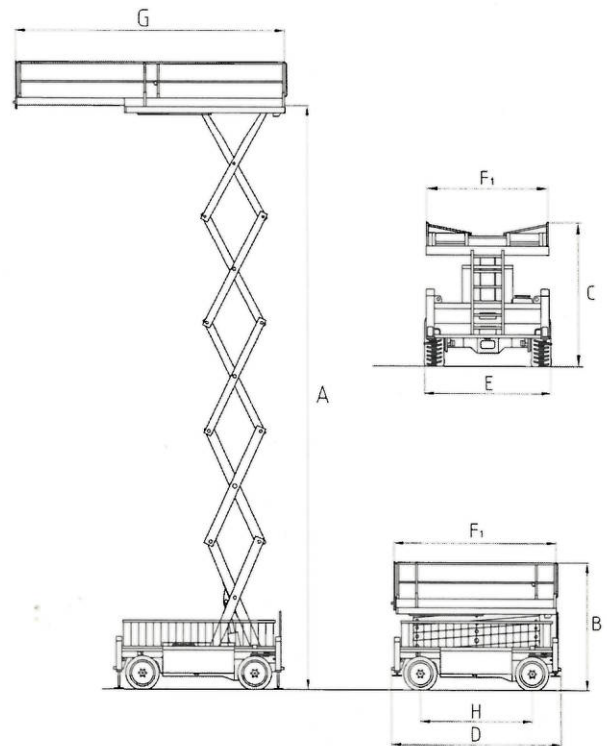

SL 172-24 LD

Especificaciones

Altura de trabajo (m)	19,2
Altura de piso (m)	17,2 (A)
Capacidad plataforma (Kg)	750 / 500
Altura plegada (barandilla) (m)	3,47 (B)
Altura plegada (plataforma) (m)	2,71 (C)
Longitud de transporte (m)	4,78 (D)
Ancho (m)	2,40 (E)
Medidas plataforma (m)	4,35 x 2,3 (F)
Longitud plataforma con extension (m)	7,20 (G)
Distancia entre ejes (m)	3,13 (H)
Mandos	Prop
Velocidad de traslacion (Km/h)	5,0
Radio del giro (m) Interior	0,7
Exterior	4,8
Tiempo de subida / bajada (seg.)	85 / 60
Distancia al suelo (cm)	30
Pendiente admisible	35 %
Motorizacion estandar	4 x 4
Barandillas replegables / desmontables	Rep.
Motor - Diesel	Deutz F3L
	41 hp
Peso (kg)	10 600